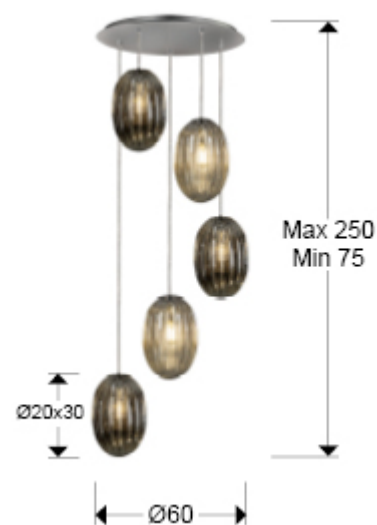

Ovila

752268

Рекомендуемое изделие

Люстры

Подвесной светильник с 5 лампами, из металла с покрытием "хром". Маленькие плафоны 2 тонов: из стекла дымчато-зеркального цвета и янтарного цвета. С регулируемой высотой.

·This item includes 5 E27 LED 8W. DIMABLE
This lamp is supplied with TILT-UP TACOS
WITH BALANCIN, for improved ceiling fixing.

ОБЩАЯ ИНФОРМАЦИЯ

Каталог: i39 Iluminación
Страница: 10
Код EAN: 8435435331313
Тип: Люстры
Коллекция: Ovila

РАЗМЕРЫ

Размеры: \varnothing 60,0 \updownarrow 160,0 cm
Высота в собранном виде: 75,0/ максимальная 250,0 cm
Вес: 9,5 Kg

РАЗМЕРЫ УПАКОВКИ

Вес: 12,0 Kg
Объем: 0,1810m³
Размеры: \leftrightarrow 62,0 \updownarrow 47,0 \swarrow 62,0 cm